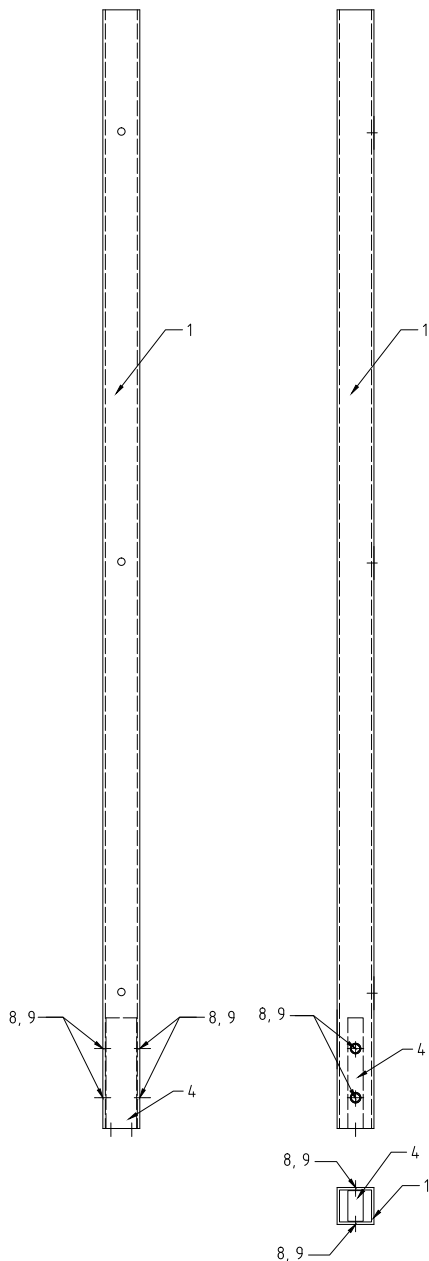

**SPRINZ**  
LEBEN MIT GLAS

Montageanleitung

SPRINZ PROTECT

**Mobile Trennwand**

# Montageanleitung mobile Trennwand

Nr.	Bezeichnung	Zeichnung / Bestell Nr	Werkstoff / Abmessung	Stck.
1	Pfosten 60x60x4	...002	1820 mm	1
2	Rohr 60x20x2	...003	600 mm	1
3	Rohr 60x20x2	...004	60 mm	1
4	Vollmaterial 50x25	...005	180 mm	1
5	Klemmhalter eckig	30809	53x53	4
6	Sicherung für Klemmhalter			3
7	Lenkrolle			3
8	Innensechskantschraube M8x16	DIN 912	A2	9
9	Scheibe M8	DIN 125	A2	6
10	Federring M8	DIN 127	A2	2
11	Sechskantschraube M8x18	DIN 933	A2	1
12	Sechskantmutter M8	DIN 934	A2	1
13	Sechskantschraube M6x14	DIN 933	A2	12
14	Sechskantmutter M6	DIN 934	A2	12
15	Endkappe für Pfosten 60x60		A2	1
16	Endkappe für Rohr 60x20		Kunststoff	4

## ② Rollen 2 Stück an Profil 2 montieren

## ③ Rollen 1 Stück an Profil 3 montieren