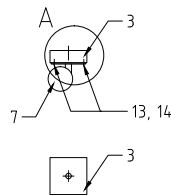

③ Rollen 1 Stück an Profil 3 montieren