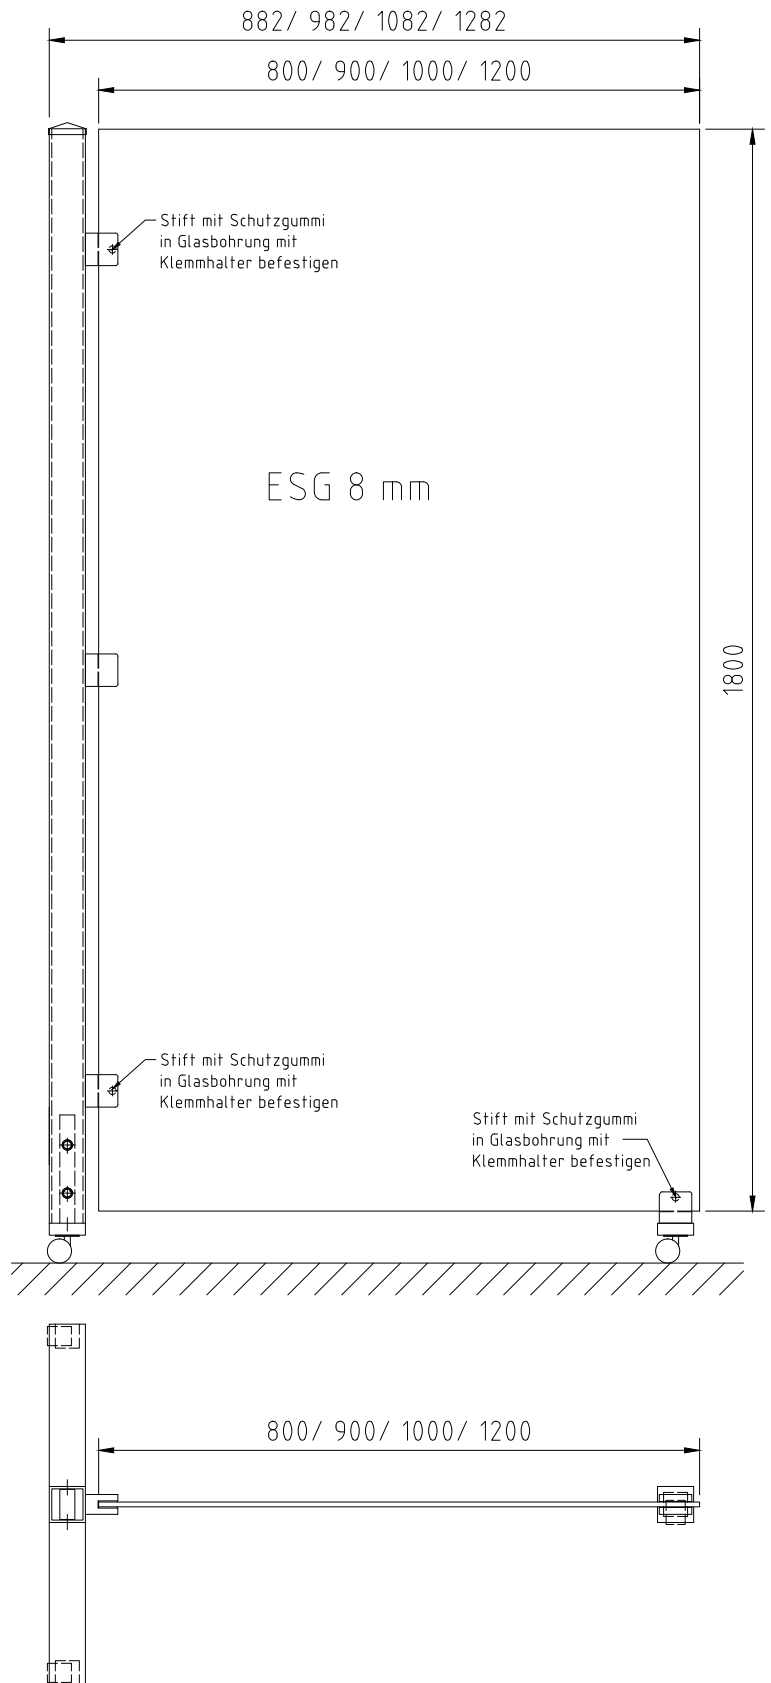

⑩ Glas mit Profil 2 und Profil 3 montieren