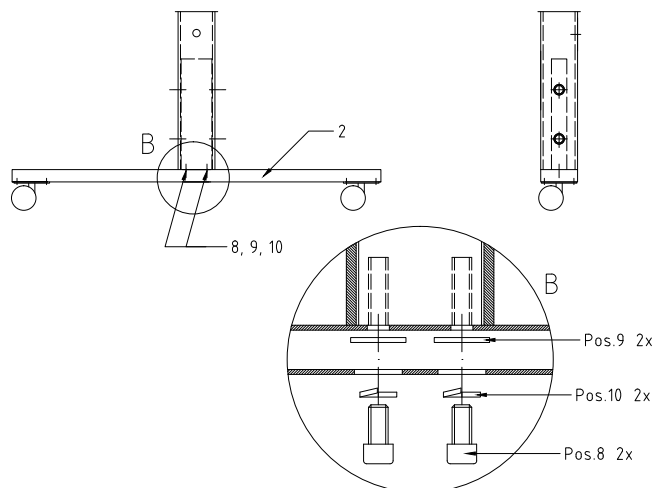

③ Rollen 1 Stück an Profil 3 montieren

④ Profil 2 mit Pfosten 1 verbinden