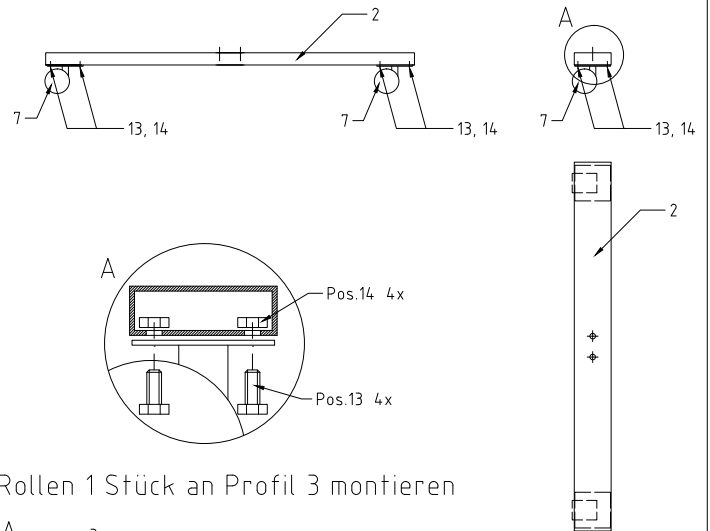

# Montageanleitung mobile Trennwand

Nr.	Bezeichnung	Zeichnung / Bestell Nr	Werkstoff / Abmessung	Stck.
1	Pfosten 60x60x4	...002	1820 mm	1
2	Rohr 60x20x2	...003	600 mm	1
3	Rohr 60x20x2	...004	60 mm	1
4	Vollmaterial 50x25	...005	180 mm	1
5	Klemmhalter eckig	30809	53x53	4
6	Sicherung für Klemmhalter			3
7	Lenkrolle			3
8	Innensechskantschraube M8x16	DIN 912	A2	9
9	Scheibe M8	DIN 125	A2	6
10	Federring M8	DIN 127	A2	2
11	Sechskantschraube M8x18	DIN 933	A2	1
12	Sechskantmutter M8	DIN 934	A2	1
13	Sechskantschraube M6x14	DIN 933	A2	12
14	Sechskantmutter M6	DIN 934	A2	12
15	Endkappe für Pfosten 60x60		A2	1
16	Endkappe für Rohr 60x20		Kunststoff	4

## ② Rollen 2 Stück an Profil 2 montieren